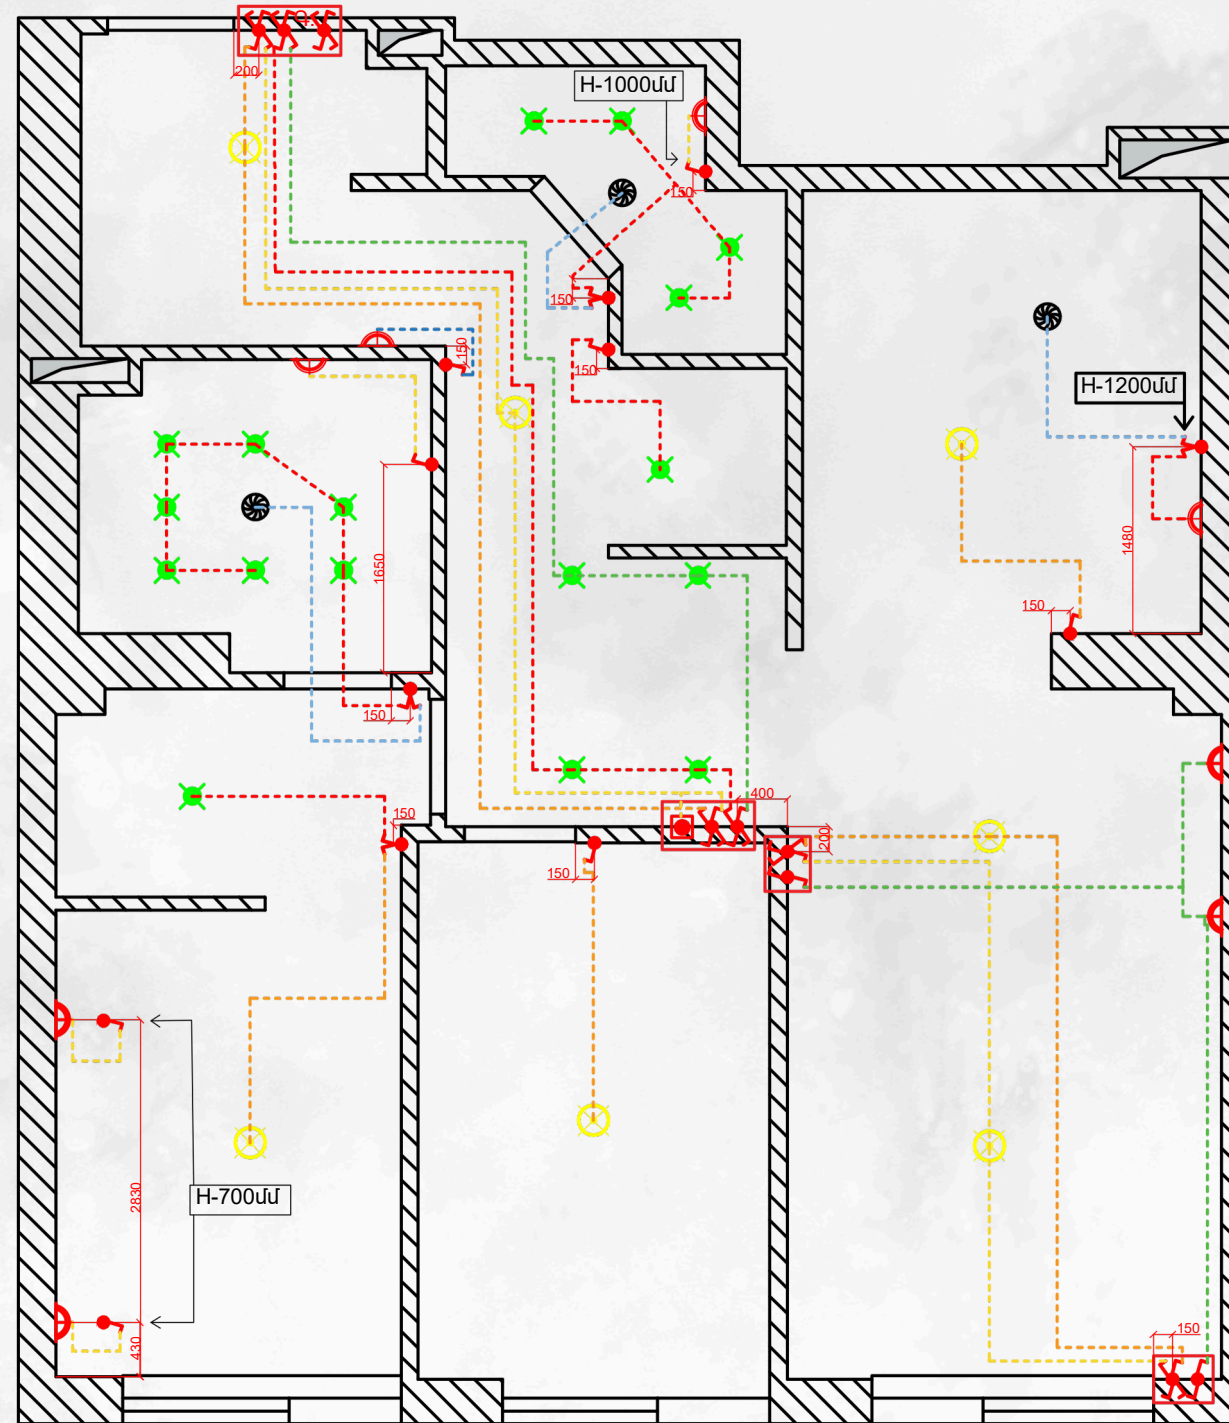

## ԼՈՒՅՍԵՐԻ և ԱՆՁԱՏԻՉՆԵՐԻ ՀԱՏԱԿԱԳԻԾ

-  1 հատանոց անջատիչ h-900մմ
-  2 հատանոց անջատիչ h-900մմ
-  1 հատանոց հակադարձ (Reverse) անջատիչ h-900mm
-  2 հատանոց հակադարձ (Reverse) անջատիչ h-900mm
-  Լույսի ուժգնության կառավարիչ (регулировка яркости) h-900mm
-  Ընդհանուր / գլխավոր անջատիչ (master switch) h-900mm