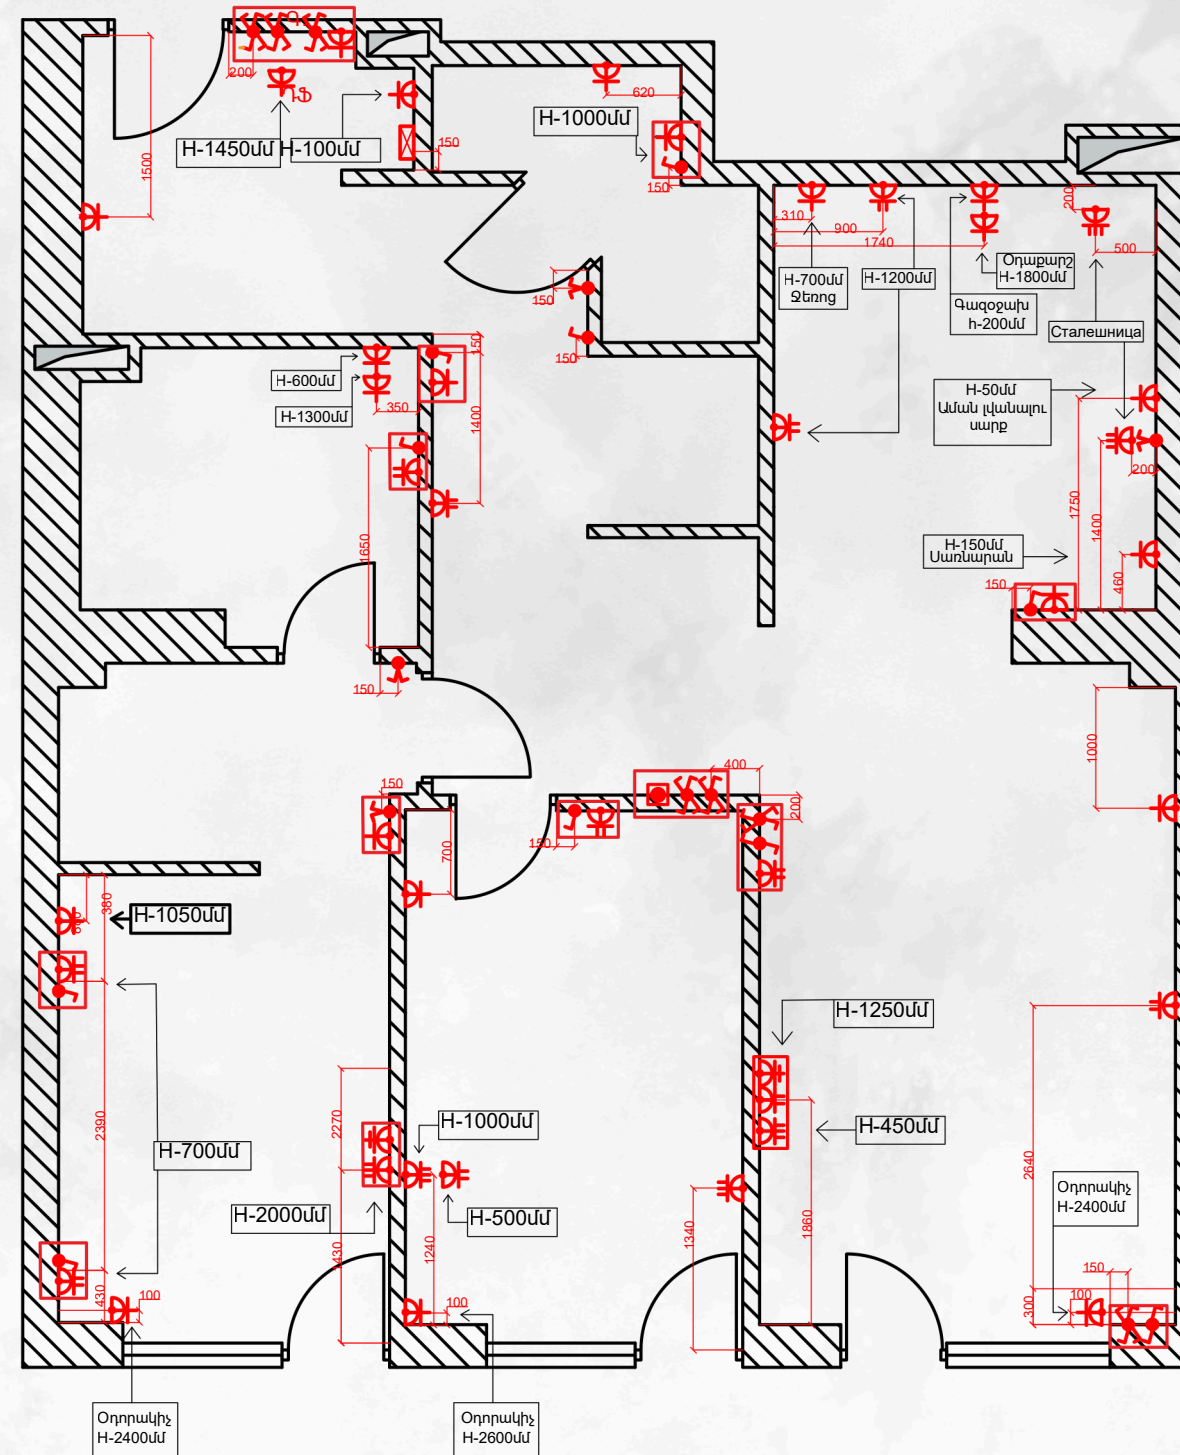

Adane Interior

ԷԼԵԿՏՐԱՄԱՏԱԿԱՐԱՐՄԱՆ ՀԱՏԱԿԱԳԻԾ

- 1 հատանոց վարդակ h-900մմ
- 2 հատանոց վարդակ h-900մմ
- 3 հատանոց վարդակ h-900մմ
- Անտենա հեռուստացույցի համար
- Դամաֆոն h-1400
- Էլեկտրականության կառավարիչ h-1800մմ
- 1 հատանոց անջատիչ h-900մմ
- 2 հատանոց անջատիչ h-900մմ
- 1 հատանոց հակադարձ (Reverse) անջատիչ h-900mm
- 2 հատանոց հակադարձ (Reverse) անջատիչ h-900mm
- Լույսի ուժգնության կառավարիչ (регулировка яркости) h-900mm
- Ընդհանուր / գլխավոր անջատիչ (master switch) h-900mm